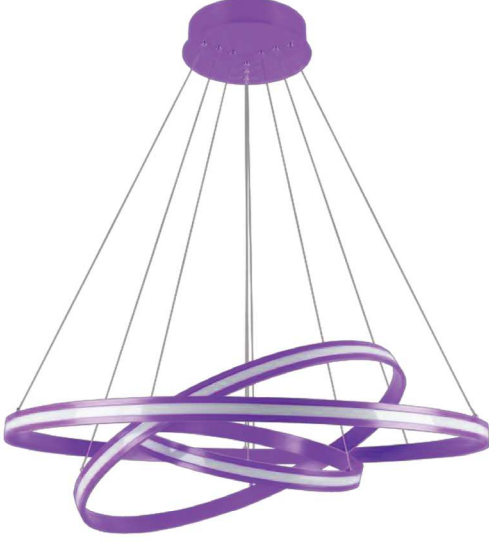

Sarkıt Led Armatür

Gövde	Alüminyum
Enerji	230/240V / 50-60 Hz
Driver	Tridonic, Osram, Philips
Boyama	Elektrostatik toz boyama
Led	Samsung, Osram, Seoul

● Mor

Not: Tüm RAL renk kodlarında imalat yapılabilir.

Ürün Kodu	Güç	Led Tipi	Led Rengi	Lümen değeri	CRI
301668	8-16 W / M	SMD LED	3000K	880-1760 LM / M	80
401668	8-16 W / M	SMD LED	4000K	880-1760 LM / M	80
651668	8-16 W / M	SMD LED	6500K	880-1760 LM / M	80