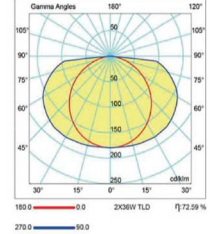

Led Etanj Armatür

Gövde	PC Yekpare Gövde
Cam	PC Opal Cam
Led	SMD
Koruma Sinifi	IP 65
Opsiyon	Dali, Acil Aydınlatma Kiti

Ürün Kodu	Güç	Işık Akısı	Renk Sıcaklığı	Etkinlik Faktörü	Boyutlar
6640651810	18 W	1600	3000K - 6500K	PFC >%95	665x115x80
6640652410	24 W	2100	3000K - 6500K	PFC >%95	665x115x80
12740603010	30 W	3300	3000K - 6500K	PFC >%95	1275x115x80
12740653610	36 W	3960	3000K - 6500K	PFC >%95	1275x115x80
12740654010	40 W	4400	3000K - 6500K	PFC >%95	1275x115x80
12740654810	48 W	5280	3000K - 6500K	PFC >%95	1275x115x80