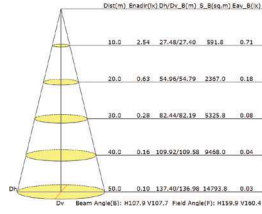

Işık Şiddeti Dağılım Eğrisi

Mesafeye Göre Işık Dağılımı

Dikey IsoLux Grafiği

Gövde	Alüminyum Gövde
Cam	Opal Cam / PMM
Led	SMD
Koruma Sınıfı	IP 40
Opsiyon	Dali

Ürün Kodu	Güç	Işık Akısı	Renk Sıcaklığı	Etkinlik Faktörü	Boyutlar
Zade 4	9 W	780	3000-6500k	0.90	Ø120mm , Cut Size: Ø95mm
Zade 5	12 W	1040	3000-6500k	0.90	Ø140mm, Cut Size: Ø120mm
Zade 6	15 W	1300	3000-6500k	0.90	Ø165mm, Cut Size: Ø145mm
Zade 7	18 W	1560	3000-6500k	0.90	Ø180mm, Cut Size: Ø155mm
Zade 7	24 W	2080	3000-6500k	0.90	Ø220mm, Cut Size: Ø200mm