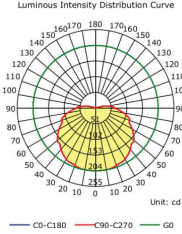

Işık Şiddeti Dağılım Eğrisi

Mesafeye Göre Işık Dağılımı

Dikey IsoLux Grafiği

Gövde	Alüminyum Gövde
Cam	Opal Cam / PMM
Led	SMD
Koruma Sınıfı	IP 40
Opsiyon	Dali

Ürün Kodu	Güç	Işık Akısı	Renk Sıcaklığı	Etkinlik Faktörü	Boyutlar
Zade 4	9 W	780	3000-6500k	0.90	Ø120mm , Cut Size: Ø95mm
Zade 5	12 W	1040	3000-6500k	0.90	Ø140mm, Cut Size: Ø120mm
Zade 6	15 W	1300	3000-6500k	0.90	Ø165mm, Cut Size: Ø145mm
Zade 7	18 W	1560	3000-6500k	0.90	Ø180mm, Cut Size: Ø155mm
Zade 7	24 W	2080	3000-6500k	0.90	Ø220mm, Cut Size: Ø200mm