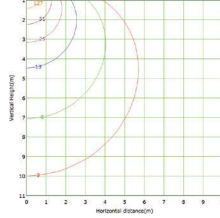

Işık Şiddeti Dağılım Eğrisi

Mesafeye Göre Işık Dağılımı

Dikey IsoLux Grafiği

Gövde	Alüminyum Gövde
Cam	Opal Cam / PMM
Led	SMD
Koruma Sınıfı	IP 40
Opsiyon	Dali

Ürün Kodu	Güç	Işık Akısı	Renk Sıcaklığı	Etkinlik Faktörü	Boyutlar
Zade 4	9 W	780	3000-6500k	0.90	Ø120mm , Cut Size: Ø95mm
Zade 5	12 W	1040	3000-6500k	0.90	Ø140mm, Cut Size: Ø120mm
Zade 6	15 W	1300	3000-6500k	0.90	Ø165mm, Cut Size: Ø145mm
Zade 7	18 W	1560	3000-6500k	0.90	Ø180mm, Cut Size: Ø155mm
Zade 7	24 W	2080	3000-6500k	0.90	Ø220mm, Cut Size: Ø200mm